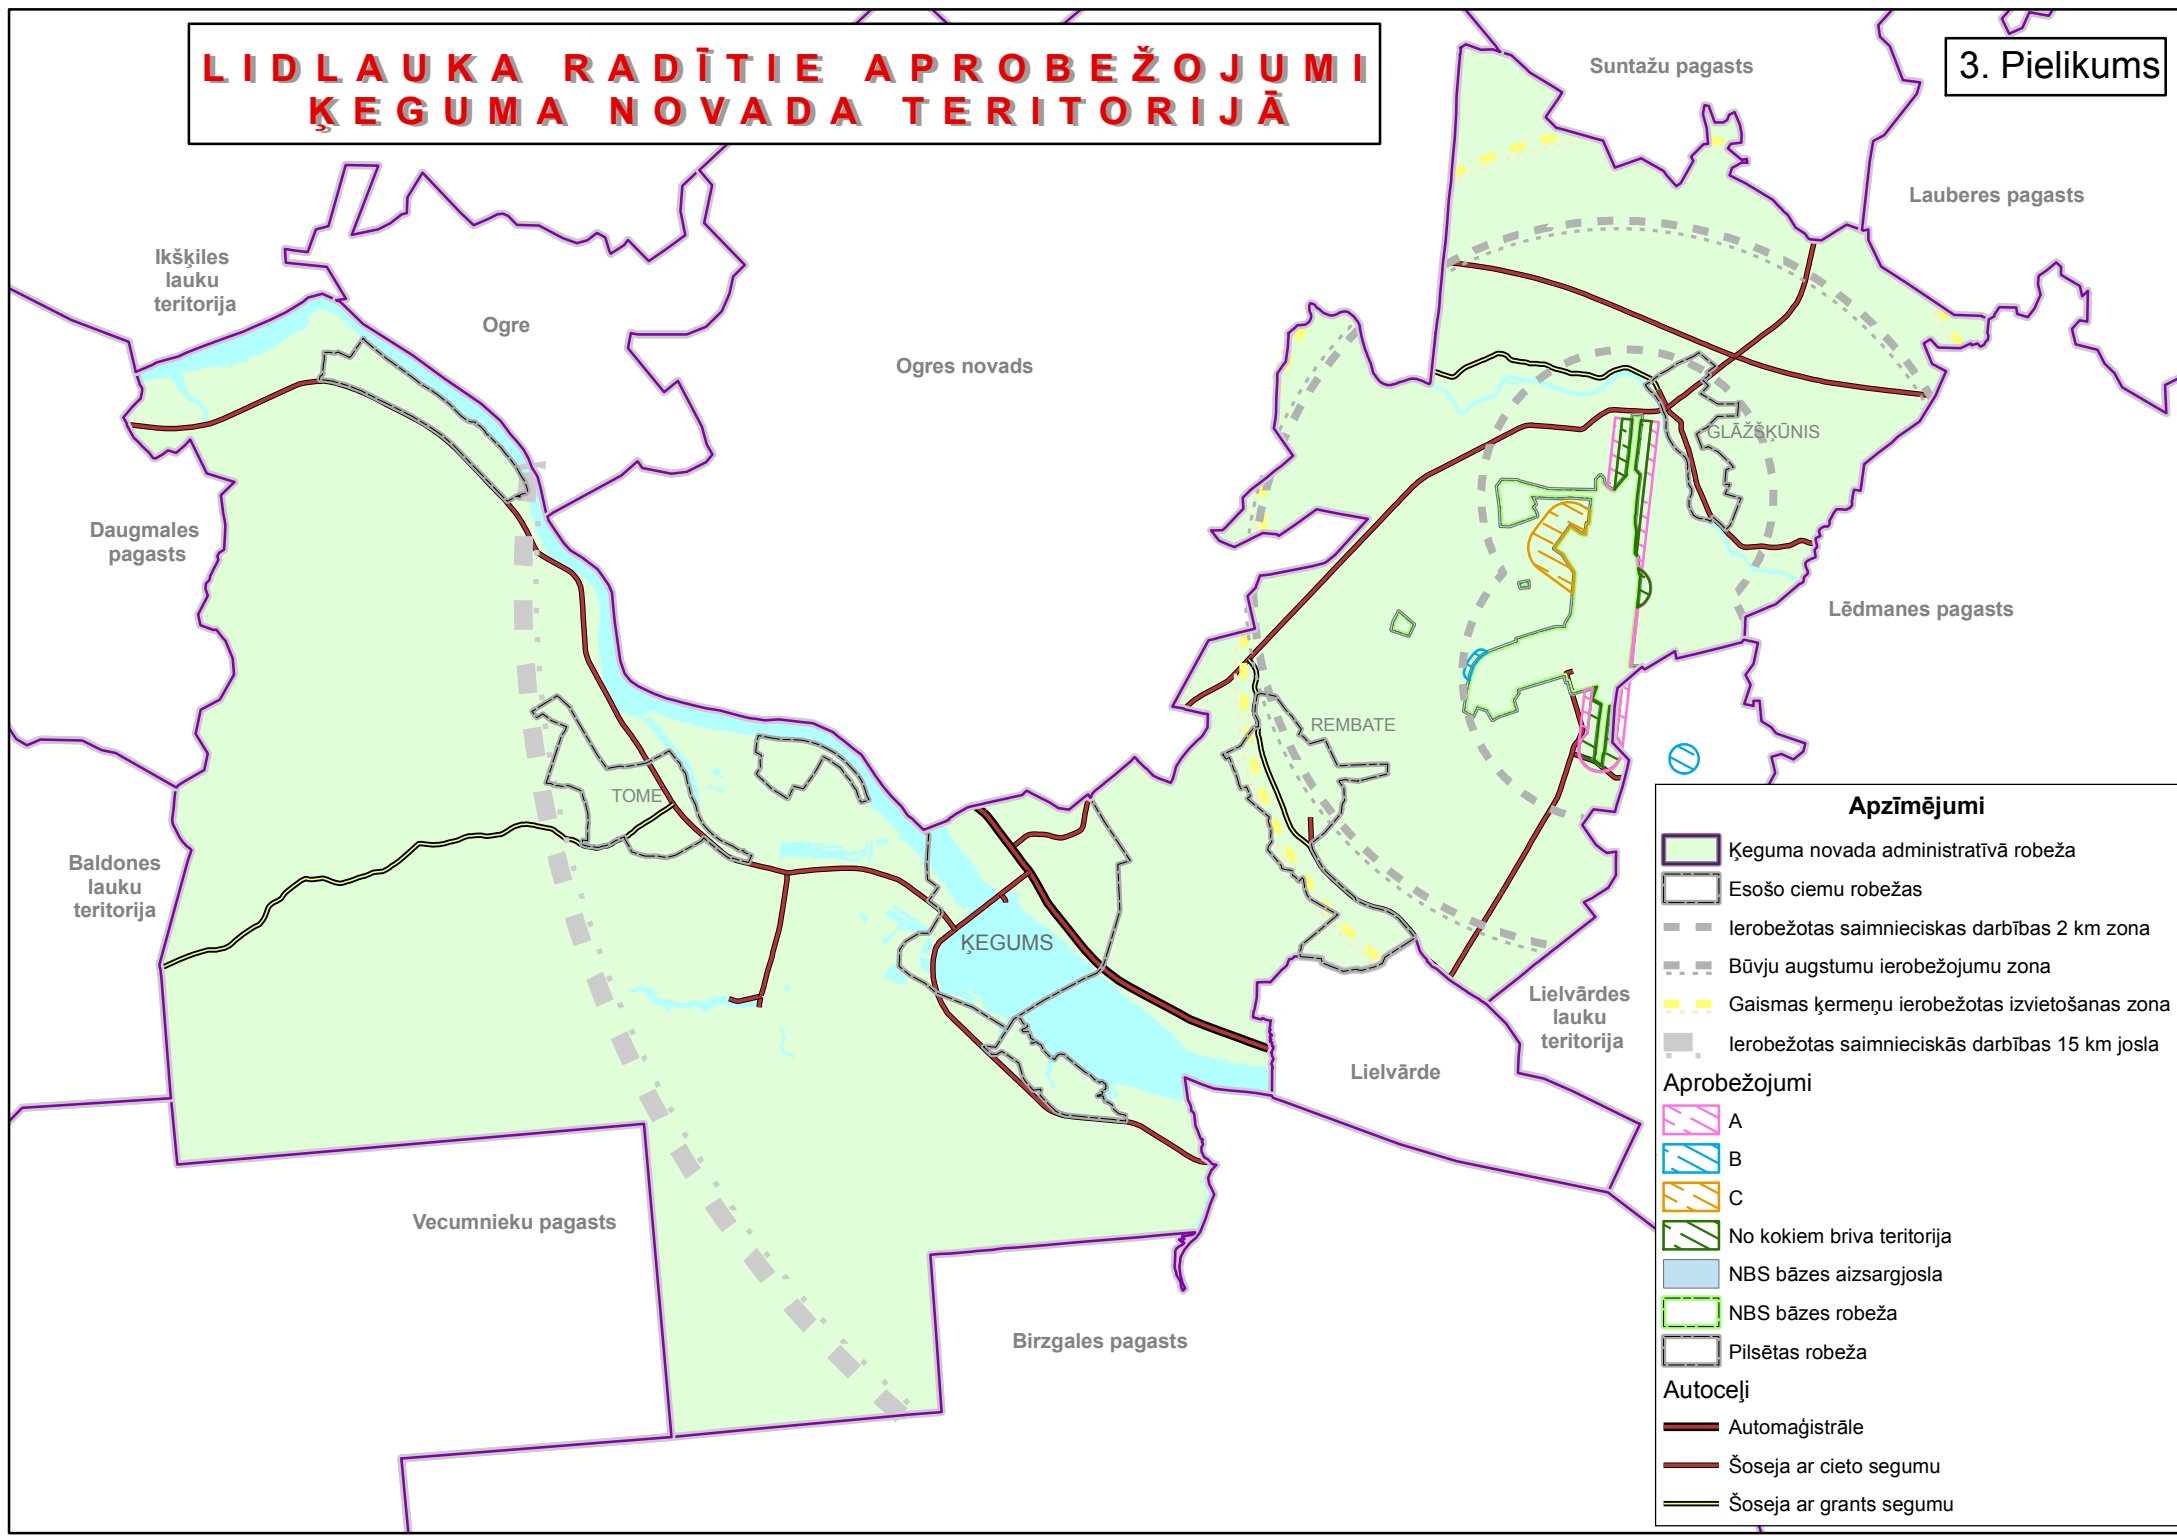

LIDLĀUKA RADĪTIE APROBEŽOJUMI ĶEGUMA NOVADA TERITORIJĀ

3. Pielikums

Apzīmējumi

- Ķeguma novada administratīvā robeža
 - Esošo ciemu robežas
 - Ierobežotas saimnieciskās darbības 2 km zona
 - Būvju augstumu ierobežojumu zona
 - Gaismas ķermeņu ierobežotas izvietojuma zona
 - Ierobežotas saimnieciskās darbības 15 km josla
- ### Aprobežojumi
- A
 - B
 - C
 - No kokiem brīva teritorija
 - NBS bāzes aizsargjosla
 - NBS bāzes robeža
 - Pilsētas robeža
- ### Autoceļi
- Automaģistrāle
 - Šoseja ar cieta segumu
 - Šoseja ar grants segumu